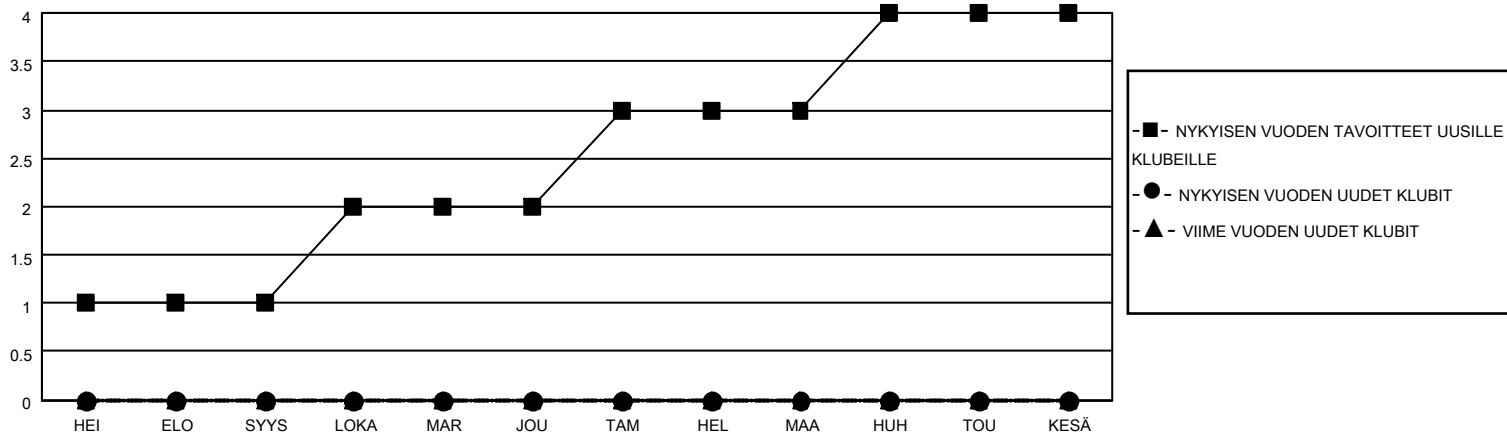

MONTHLY MEMBERSHIP PROGRESS REPORT

SIJAINTI FINLAND

District 107 C

Results as of: 2/28/2022

Klubit				jäsentä			
TULOKSET 2021-2022				TULOKSET 2021-2022			
NELJÄNNES	UUDEN KLUBIN TAVOITE	UUDET KLUBIT	LOPETETUT KLUBIT	NELJÄNNES	JÄSENKASVUN NETTOTAVOITE	TOTEUTUNUT JÄSENKASVU	POISTETUT JÄSENET (mukaan lukien siirrot)
HEI/ELO/SYYS	1	0	0	HEI/ELO/SYYS	5	5	28
LOKA/MAR/JOU	1	0	0	LOKA/MAR/JOU	5	25	38
TAM/HEL/MAA	1	0	0	TAM/HEL/MAA	10	13	22
HUH/TOU/KESÄ	1	0	0	HUH/TOU/KESÄ	5	0	0

TAVOITTEET JA UUDET KLUBIT, KUMULATIIVINEN

TAVOITTEET JA JÄSENET, KUMULATIIVINEN

LAKKAUTETUT KLUBIT: 0

ERONNEET JÄSENET

KUOLLUT	16
KLUBI LAKKAUTETTU	0
MUU	72
YHTEENSÄ	88

30 CLUBS OF 80 LISÄNNYT YHDEN TAI USEAMMAN UUTTA JÄSENTÄ