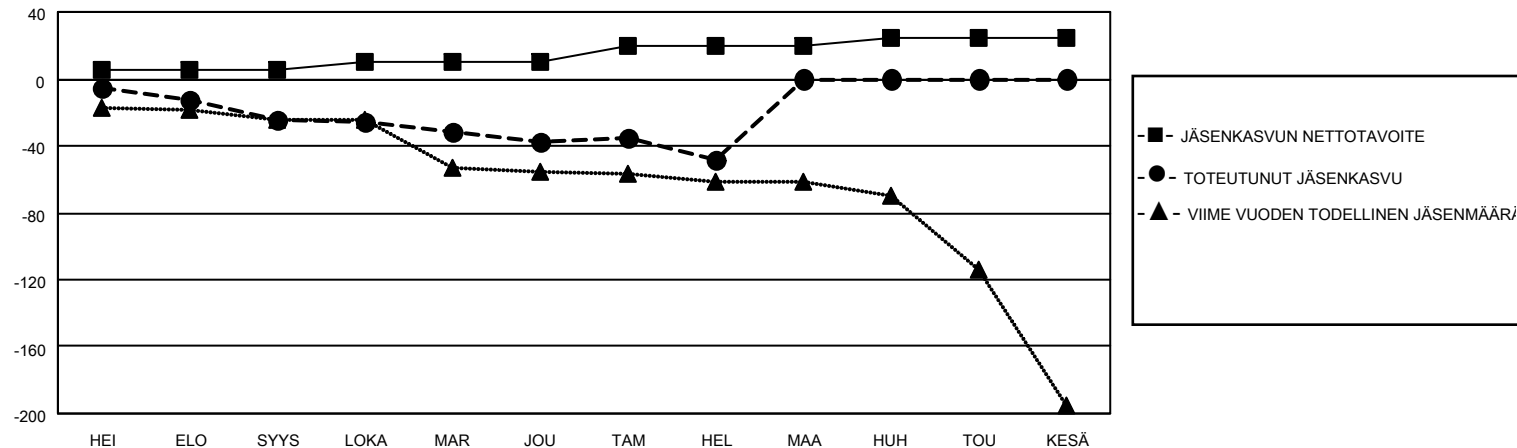

MONTHLY MEMBERSHIP PROGRESS REPORT

SIJAINTI FINLAND

District 107 C

Results as of: 2/28/2022

Klubit				jäsentä			
TULOKSET 2021-2022				TULOKSET 2021-2022			
NELJÄNNES	UUDEN KLUBIN TAVOITE	UUDET KLUBIT	LOPETETUT KLUBIT	NELJÄNNES	JÄSENKASVUN NETTOTAVOITE	TOTEUTUNUT JÄSENKASVU	POISTETUT JÄSENET (mukaan lukien siirrot)
HEI/ELO/SYYS	1	0	0	HEI/ELO/SYYS	5	5	28
LOKA/MAR/JOU	1	0	0	LOKA/MAR/JOU	5	25	38
TAM/HEL/MAA	1	0	0	TAM/HEL/MAA	10	13	22
HUH/TOU/KESÄ	1	0	0	HUH/TOU/KESÄ	5	0	0

TAVOITTEET JA UUDET KLUBIT, KUMULATIIVINEN

TAVOITTEET JA JÄSENET, KUMULATIIVINEN

LAKKAUTETUT KLUBIT: 0

ERONNEET JÄSENET

KUOLLUT	16
KLUBI LAKKAUTETTU	0
MUU	72
YHTEENSÄ	88

30 CLUBS OF 80 LISÄNNYT YHDEN TAI USEAMMAN UUTTA JÄSENTÄ